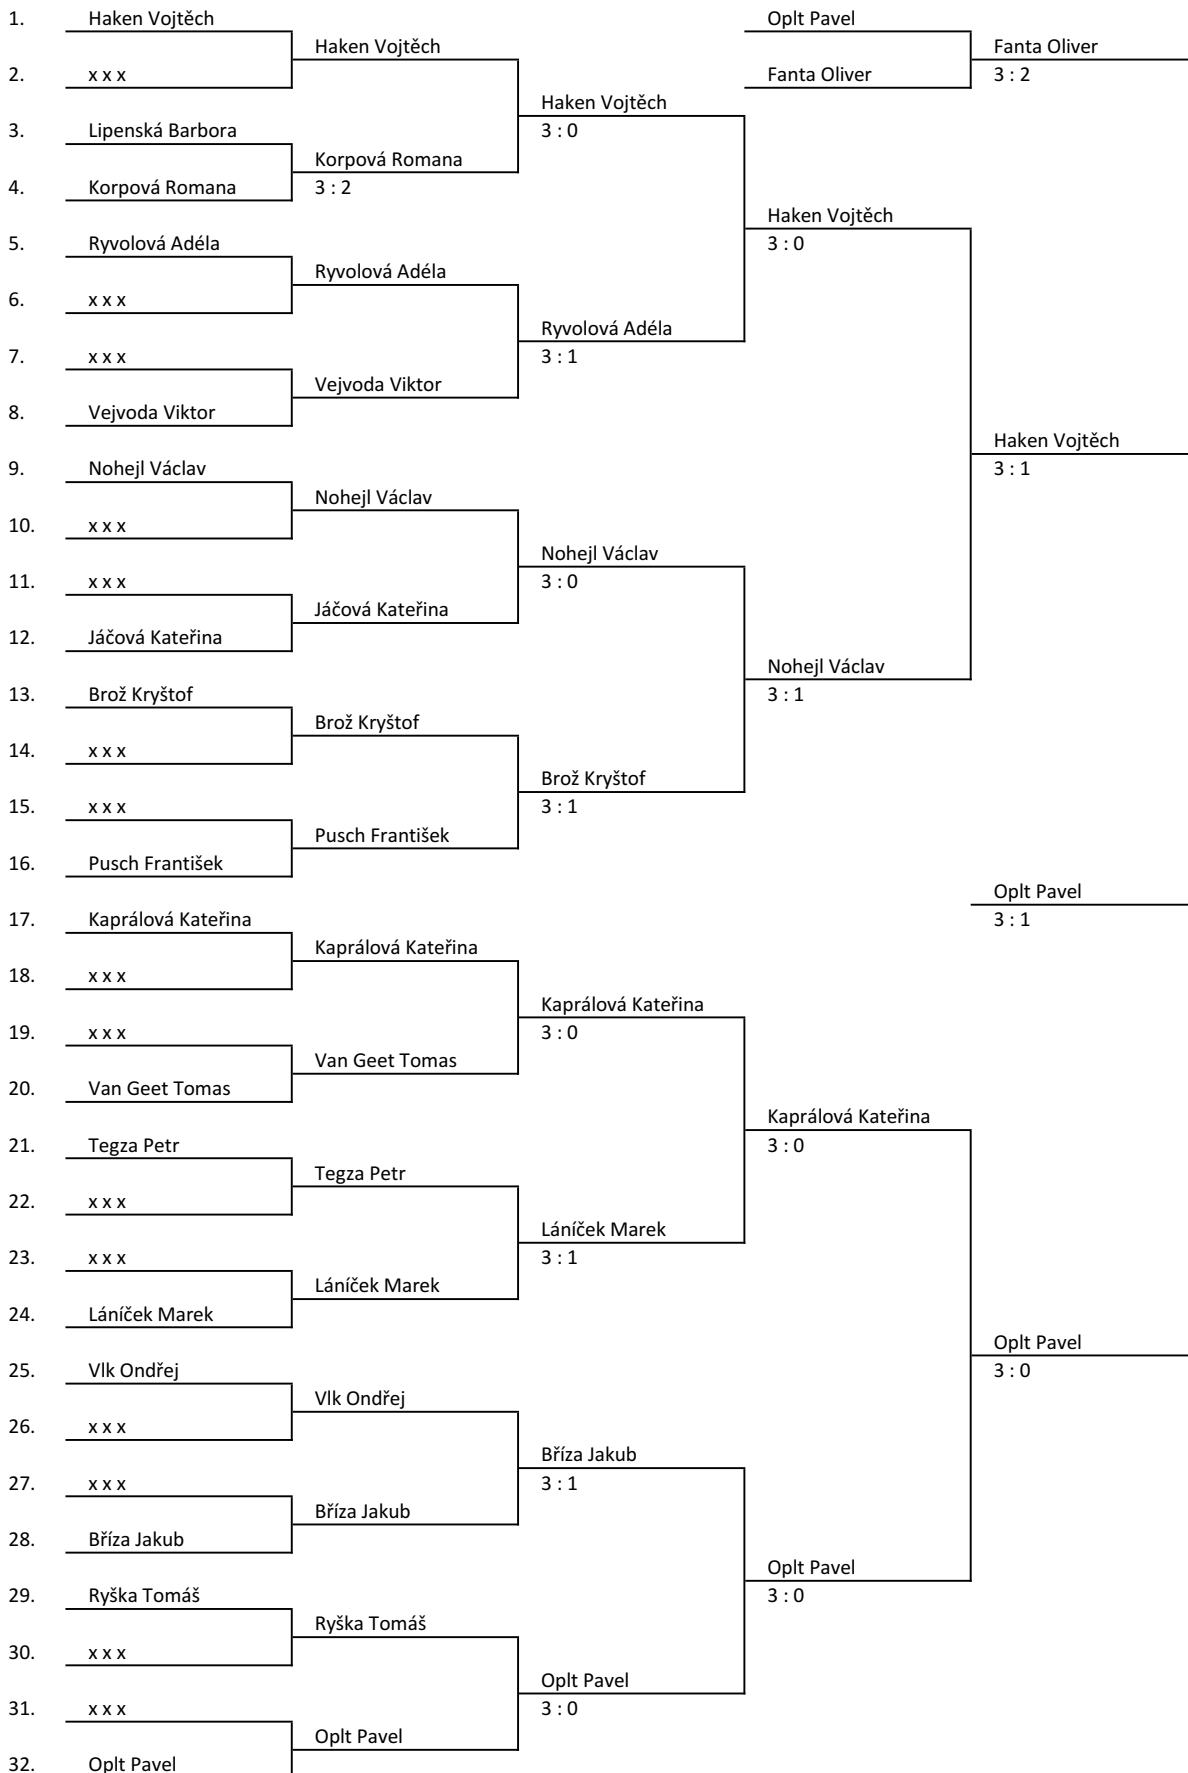

## 9. - 12.

MLŽ - CHRASTAVA - 23.11.2014

13. - 24.

15. - 16.

17. - 20.

21. - 24.

MLŽ - CHRASTAVA - 23.11.2014  
25. - 57.

Finále útěcha

# MLŽ - CHRASTAVA - 23.11.2014