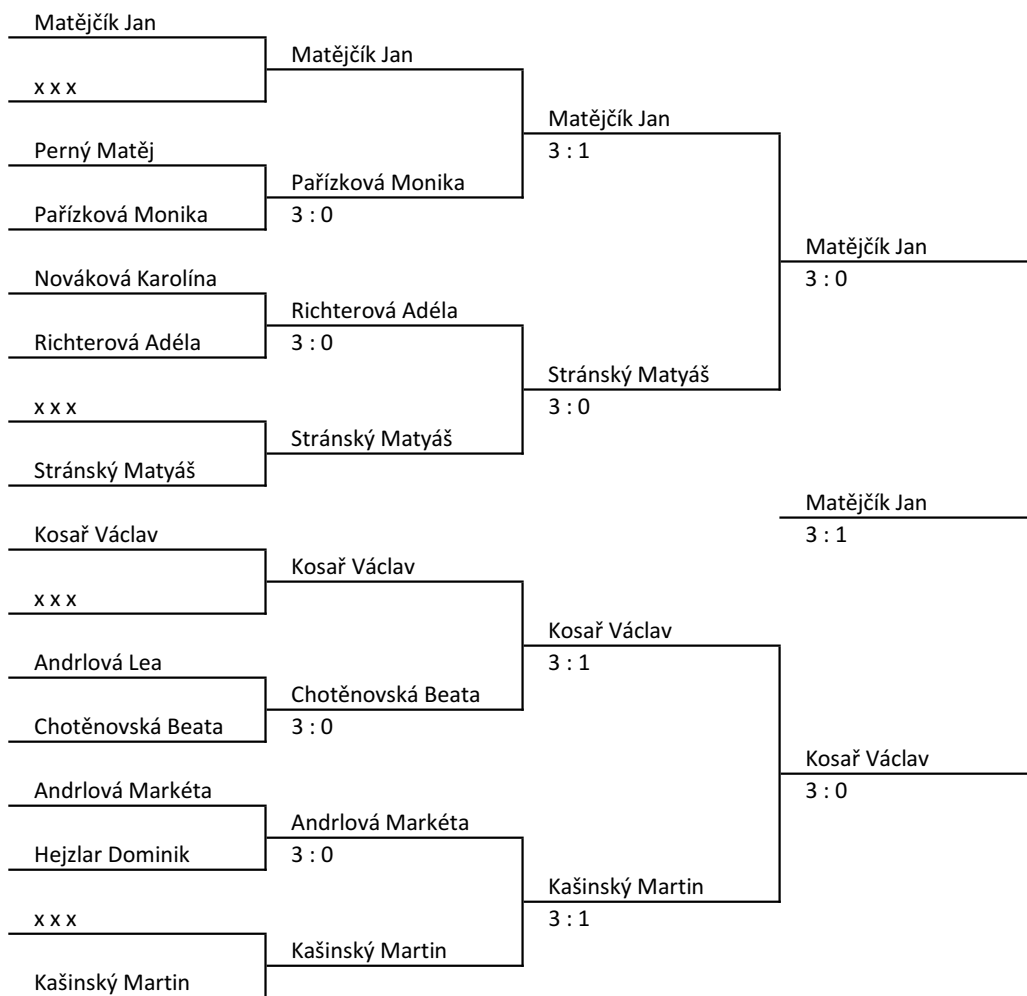

## 3. - 4.

## 5. - 8.

## 9. - 12.

MLŽ - CHRASTAVA - 23.11.2014

13. - 24.

15. - 16.

17. - 20.

21. - 24.

MLŽ - CHRASTAVA - 23.11.2014  
25. - 57.

Finále útěcha

# MLŽ - CHRASTAVA - 23.11.2014