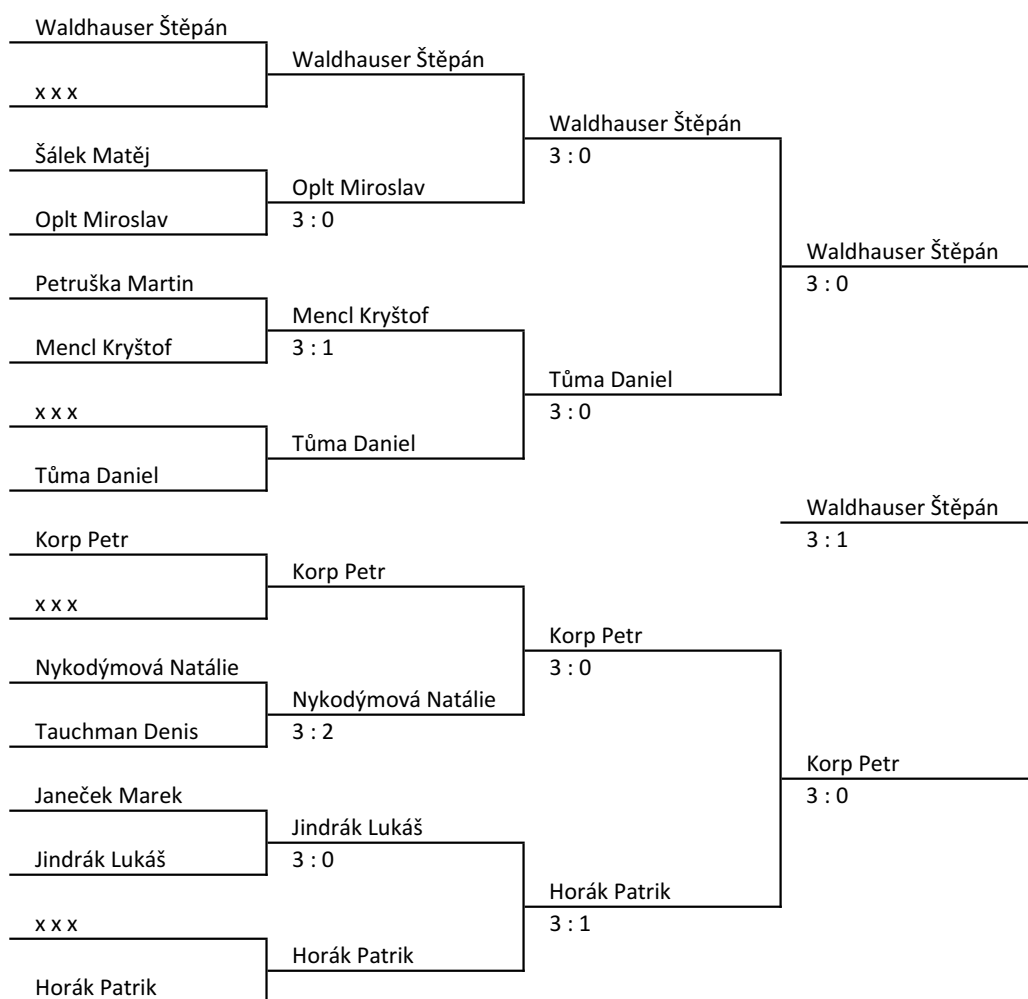

MLŽ - CHRASTAVA - 23.11.2014

1. - 12.