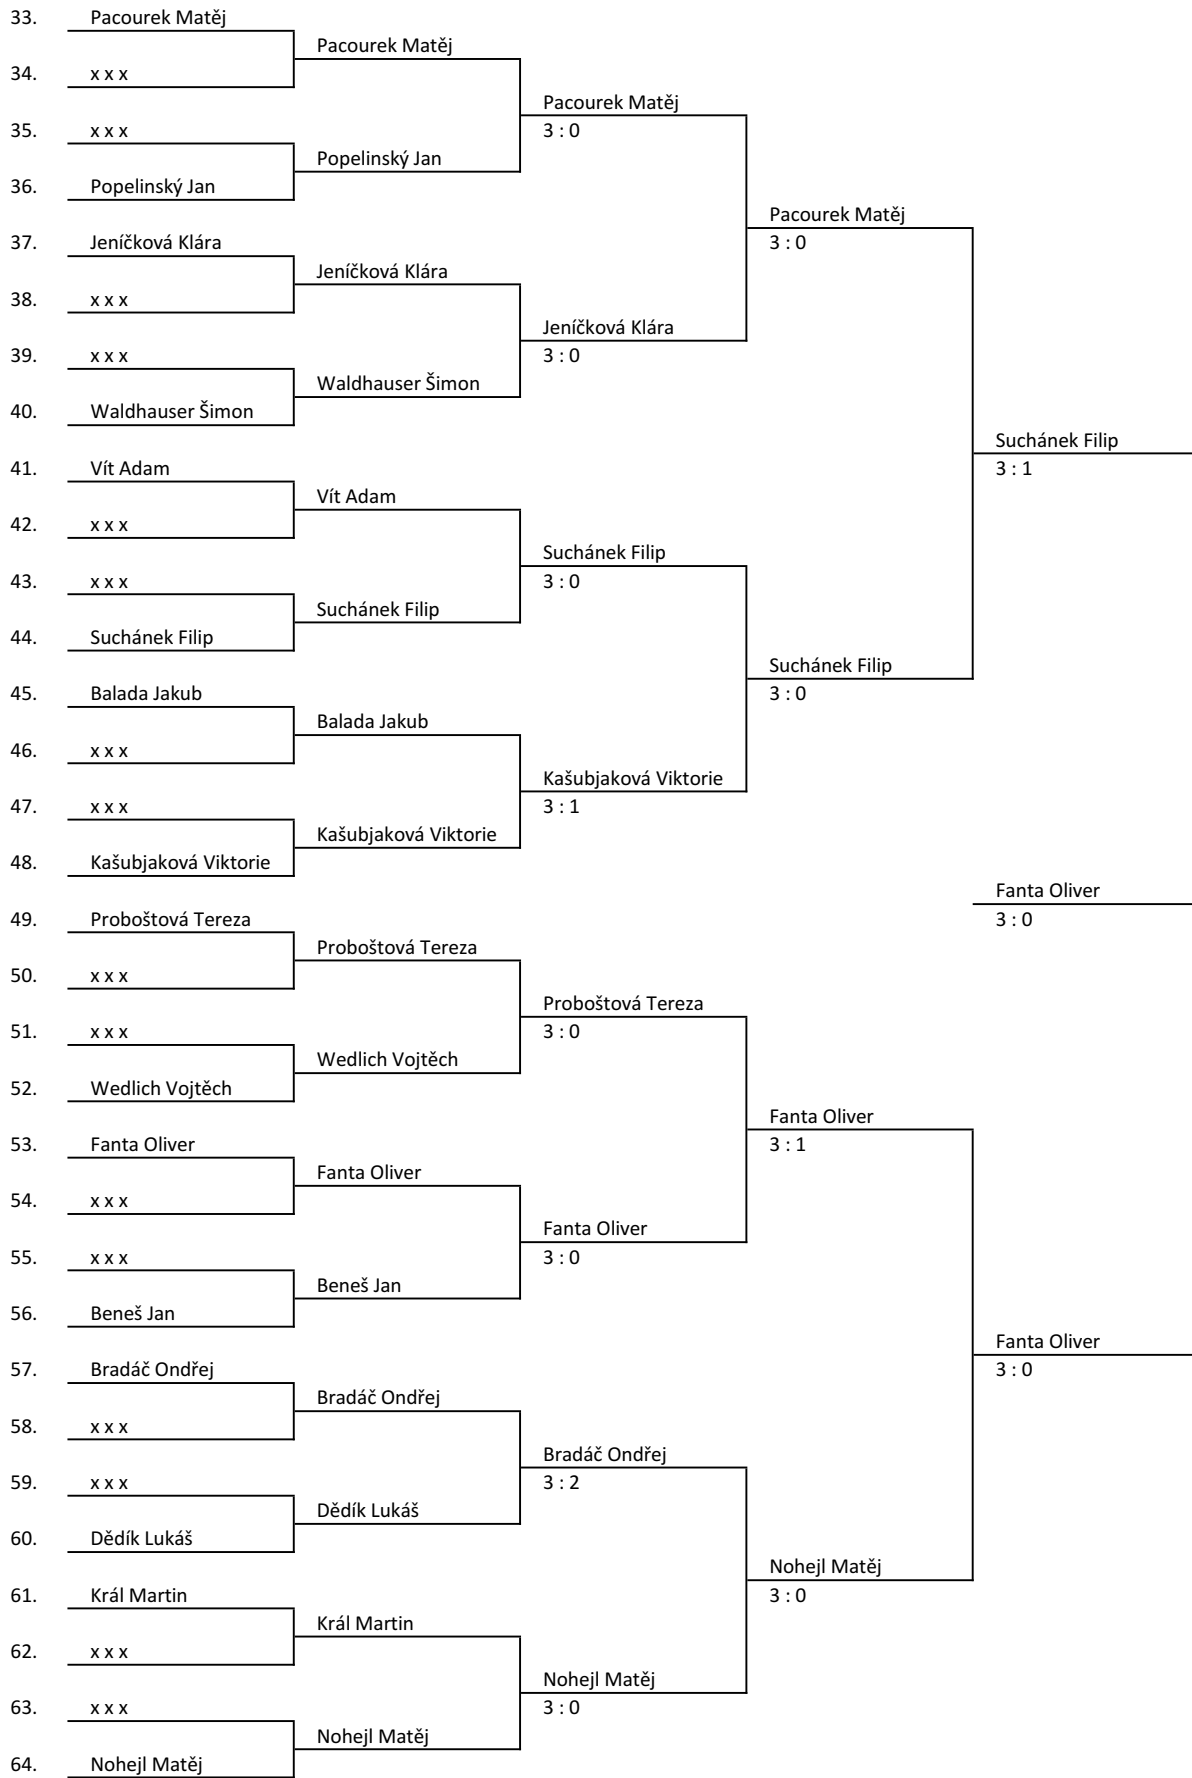

## 9. - 12.

MLŽ - CHRASTAVA - 23.11.2014

13. - 24.

15. - 16.

17. - 20.

21. - 24.

MLŽ - CHRASTAVA - 23.11.2014  
25. - 57.

Finále útěcha

# MLŽ - CHRASTAVA - 23.11.2014