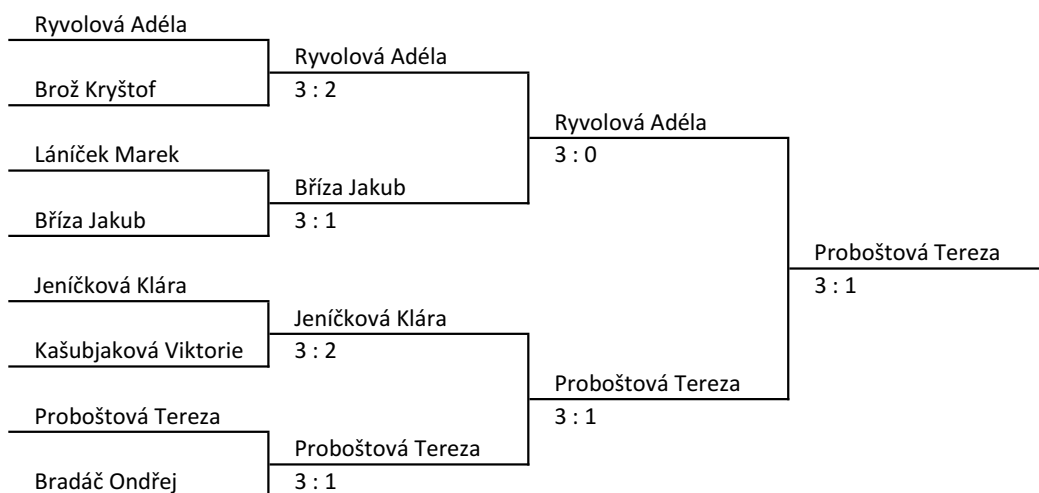

MLŽ - CHRASTAVA - 23.11.2014

33. - 40.