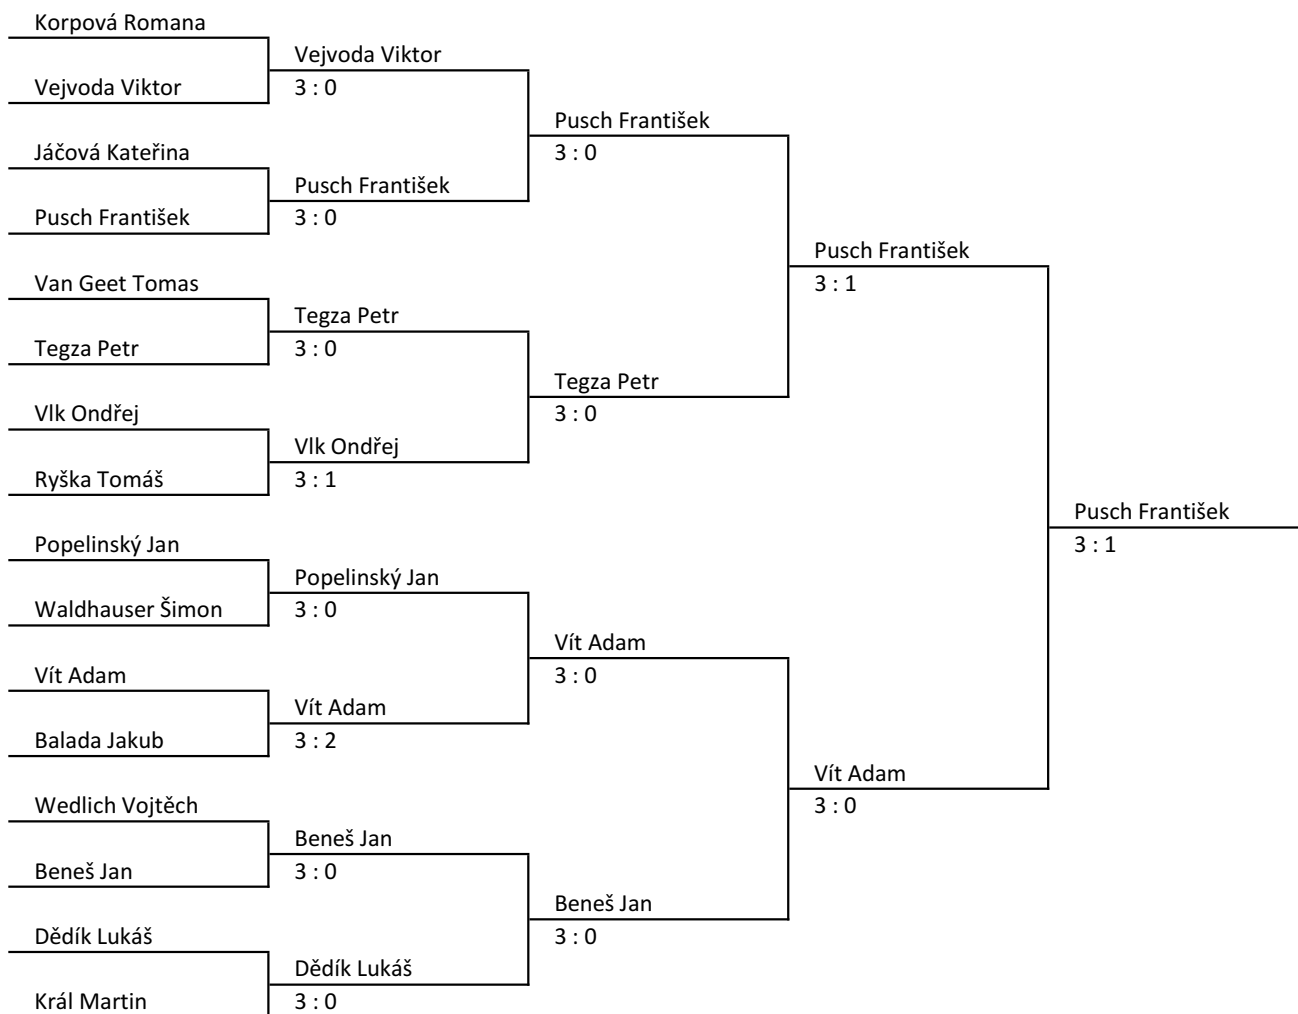

MLŽ - CHRASTAVA - 23.11.2014

33. - 40.

41. - 56.