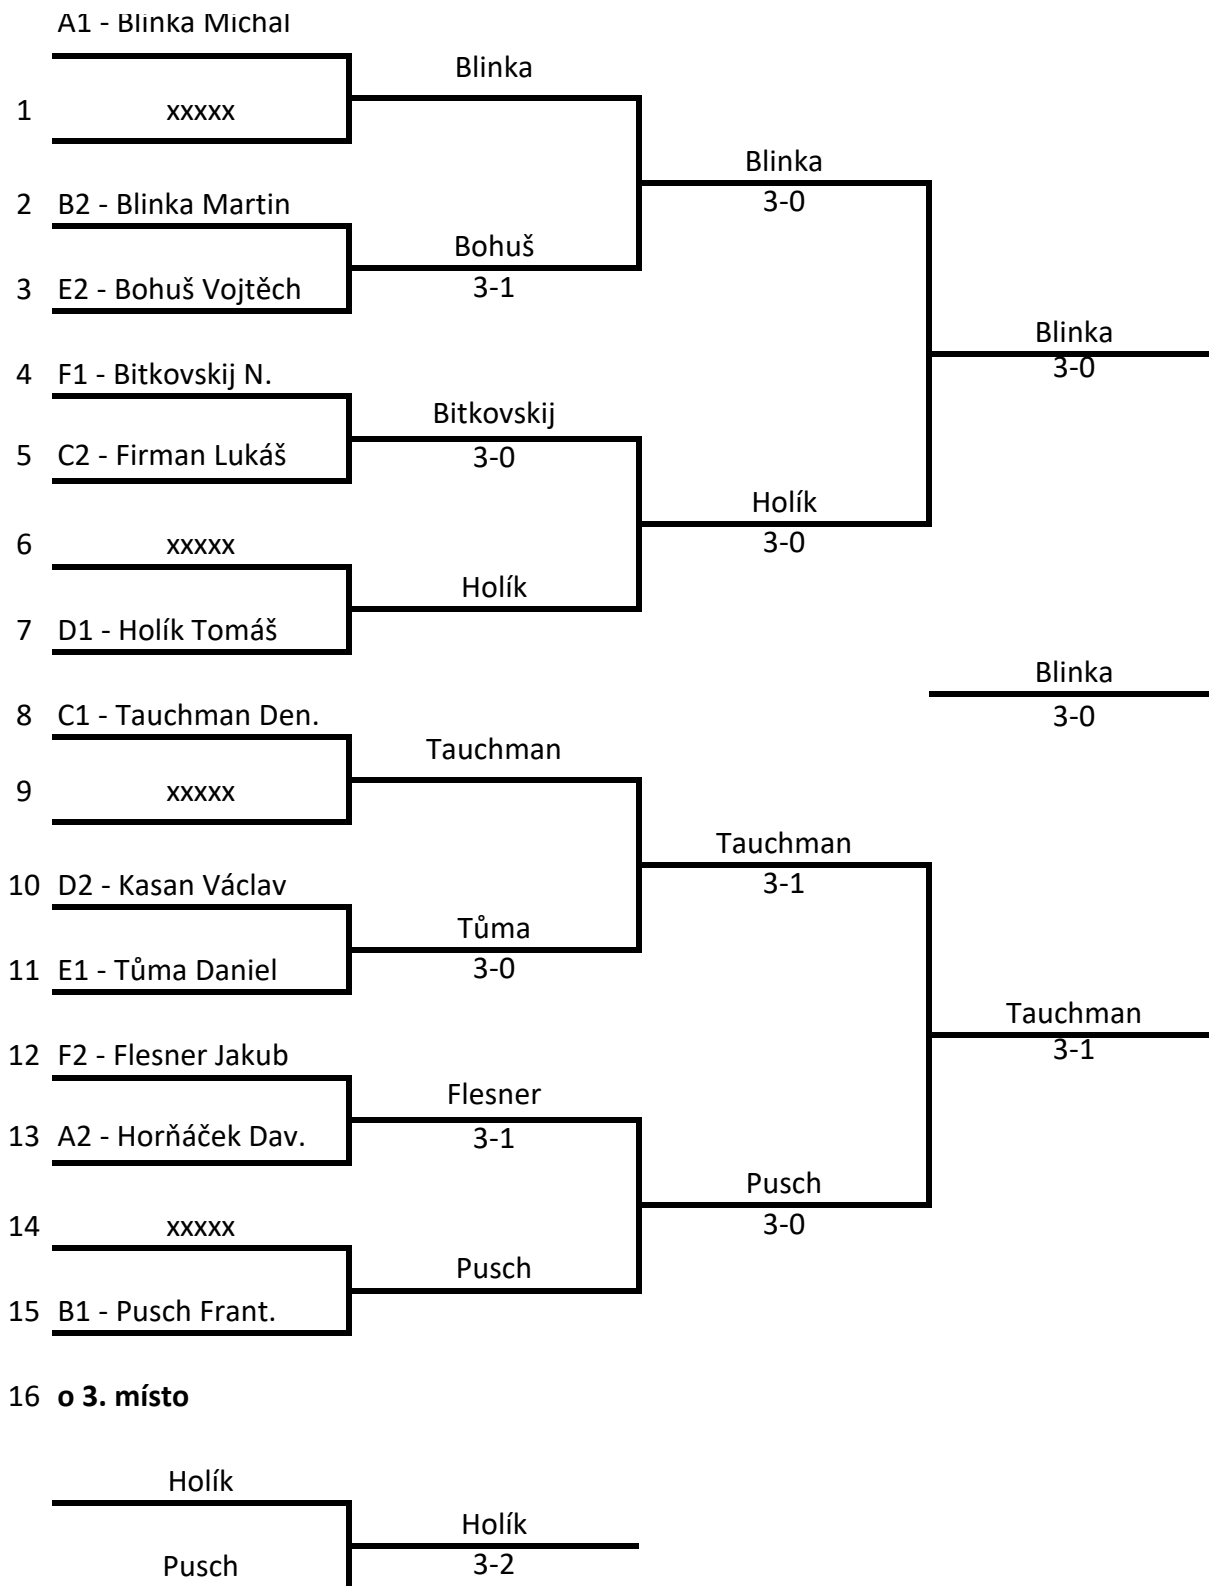

Okresní finále ZŠ ve stolním tenisu, 4.11.2016 hala SKST Liberec
Kategorie AŠSK IV. ročníky 2000 - 2002

A	JMÉNO	ŠKOLA	1	2	3	4	V	P	M
1	Blinka Michal	ZŠ Vrchlického	xxx	2-0	2-0		2	0	1
2	Polyar Daniel	ZŠ a MŠ T.P.	0-2	xxx	0-2		0	2	3
3	Horňáček David	ZŠ Vrchlického	0-2	2-0	xxx		1	1	2
4						xxx			

B	JMÉNO	ŠKOLA	1	2	3	4	V	P	M
1	Pusch František	GYM F.X. Šaldy	xxx	2-0	2-0		2	0	1
2	Suchánek Vojtěch	ZŠ a MŠ Mníšek	0-2	xxx	0-2		0	2	3
3	Blinka Martin	ZŠ Vrchlického	0-2	2-0	xxx		1	1	2
4						xxx			

C	JMÉNO	ŠKOLA	1	2	3	4	V	P	M
1	Tauchman Denis	ZŠ Ještědská	xxx	2-0	2-0	2-0	3	0	1
2	Čenger Frederik	ZŠ a MŠ Mníšek	0-2	xxx	0-2	0-2	0	3	4
3	Klemša Zdeněk	ZŠ Vrchlického	0-2	2-0	xxx	0-2	1	2	3
4	Firman Lukáš	ZŠ Vrchlického	0-2	2-0	2-0	xxx	2	1	2

D	JMÉNO	ŠKOLA	1	2	3	4	V	P	M
1	Holík Tomáš	GYM F.X. Šaldy	xxx	2-0	2-0		2	0	1
2	Staso Petr	ZŠ a MŠ T.P.	0-2	xxx	0-2		0	2	3
3	Kasan Václav	ZŠ Vrchlického	0-2	2-0	xxx		1	1	2
4						xxx			

E	JMÉNO	ŠKOLA	1	2	3	4	V	P	M
1	Tůma Daniel	ZŠ Ještědská	xxx	2-0	2-0	2-0	3	0	1
2	Bohuš Vojtěch	ZŠ Vrchlického	0-2	xxx	2-0	2-0	2	1	2
3	Rasl Vítězslav	ZŠ Vrchlického	0-2	0-2	xxx	2-0	1	2	3
4	Holas Radek	ZŠ Vrchlického	0-2	0-2	0-2	xxx	0	3	4

F	JMÉNO	ŠKOLA	1	2	3	4	V	P	M
1	Bitkovskij Nicolas	ZŠ Vrchlického	xxx	2-0	2-1		2	0	1
2	Michálek Jan	ZŠ a MŠ T.P.	0-2	xxx	0-2		0	2	3
3	Flesner Jakub	ZŠ Vrchlického	1-2	2-0	xxx		1	1	2
4						xxx			

Okresní finále ZŠ ve stolním tenisu, 4.11.2016 hala SKST Liberec
Kategorie AŠSK IV. ročníky 2000 - 2002