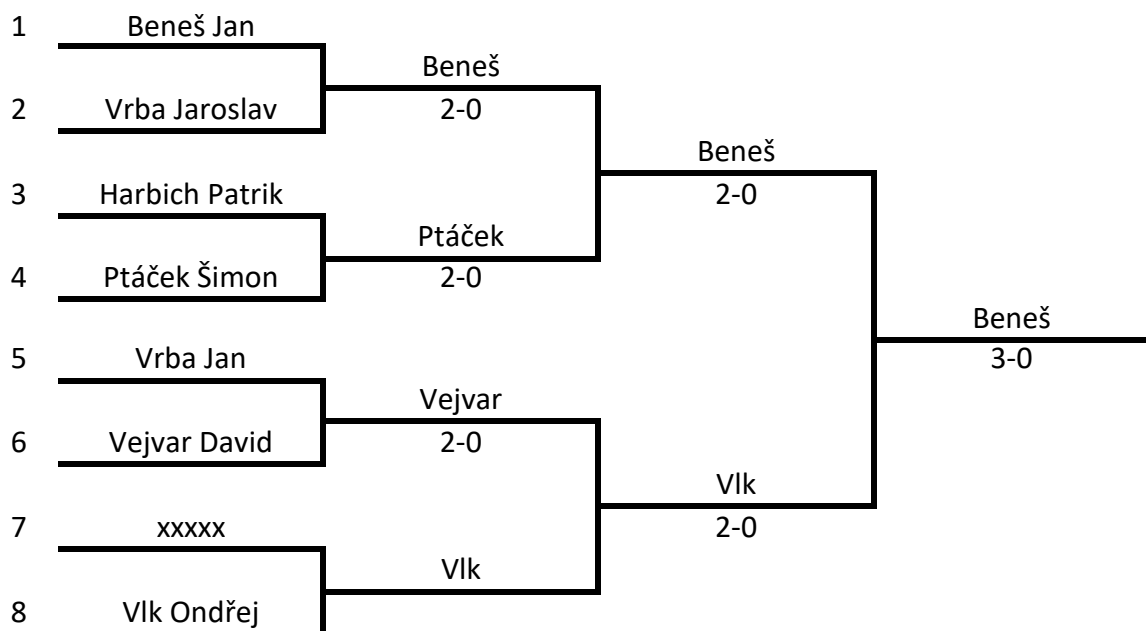

Okresní finále ZŠ ve stolním tenisu, 4.11.2016 hala SKST Liberec
Kategorie AŠSK I.+II. ročníky 2006 a ml.

A	JMÉNO	1	2	3	4	V	P	M
1	Beneš Jan	xxx	2-0	2-0		2	0	1
2	Vrba Jan	0-2	xxx	2-1		1	1	2
3	Harbich Patrik	0-2	1-2	xxx		0	2	3
4					xxx			

B	JMÉNO	1	2	3	4	V	P	M
1	Vlk Ondřej	xxx	2-0	2-0	2-0	3	0	1
2	Vrba Jaroslav	0-2	xxx	0-2	0-2	0	3	4
3	Ptáček Šimon	0-2	2-0	xxx	2-0	2	1	2
4	Vejvar David	0-2	2-0	0-2	xxx	1	2	3

o 3. místo

1.	Beneš Jan	ZŠ Vrchlického
2.	Vlk Ondřej	ZŠ Vrchlického
3.	Ptáček Šimon	ZŠ Vrchlického
4.	Vejvar David	ZŠ Vrchlického
5.-7.	Vrba Jan	ZŠ Vrchlického
	Vrba Jaroslav	ZŠ Vrchlického
	Harbich Patrik	ZŠ Vrchlického